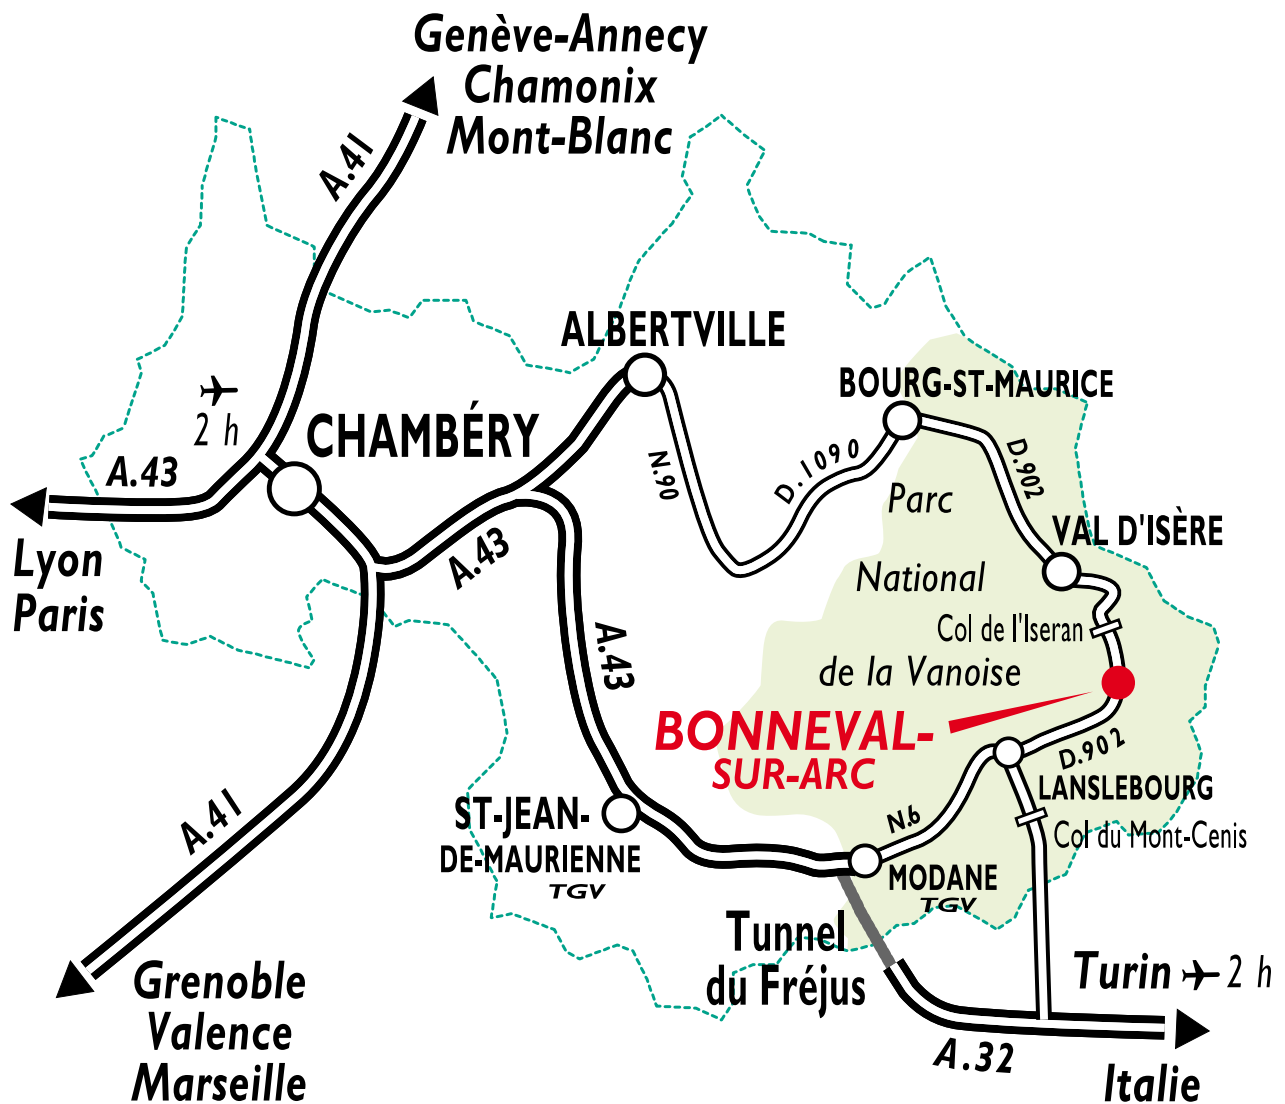

Chalet La Marmotte***

La Tralenta – 73480 Bonneval-sur-Arc – Savoie – France
Tél. +33 (0)4 79 05 94 82 – Portable +33 (0)6 70 61 64 24

Coordonnées GPS :

0,45° 22,48' N

007° 03,40' E

Col de l'Iseran et col du Mont-Cenis fermés en hiver.