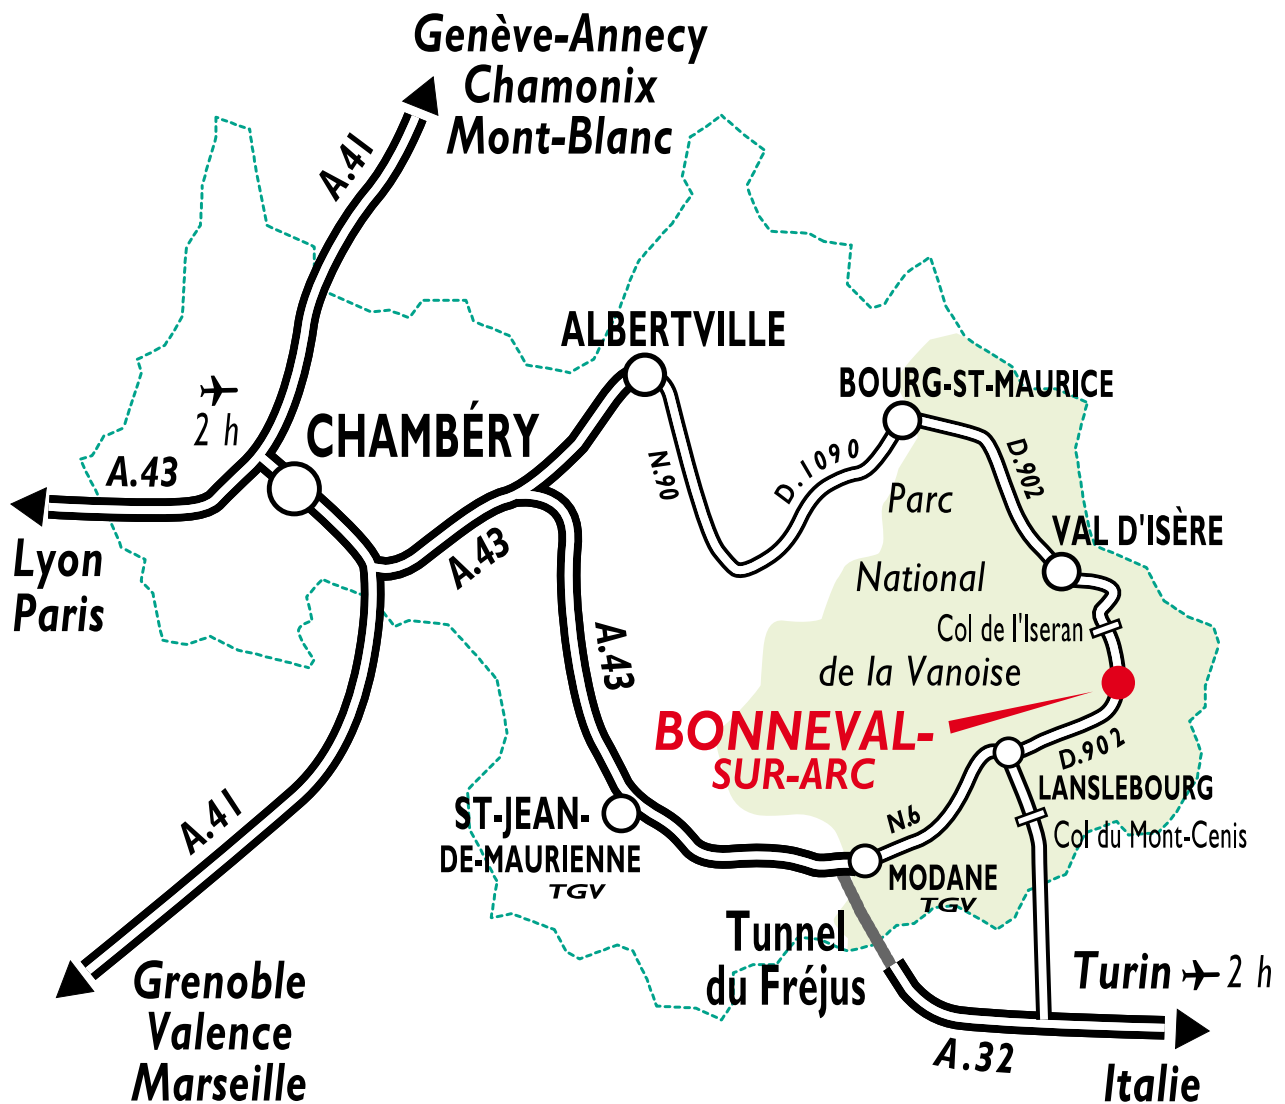

### Chalet La Marmotte\*\*\*

La Tralenta – 73480 Bonneval-sur-Arc – Savoie – France  
Tél. +33 (0)4 79 05 94 82 – Portable +33 (0)6 70 61 64 24

#### Coordonnées GPS :

0,45° 22,48' N

007° 03,40' E

Col de l'Iseran et col du Mont-Cenis fermés en hiver.